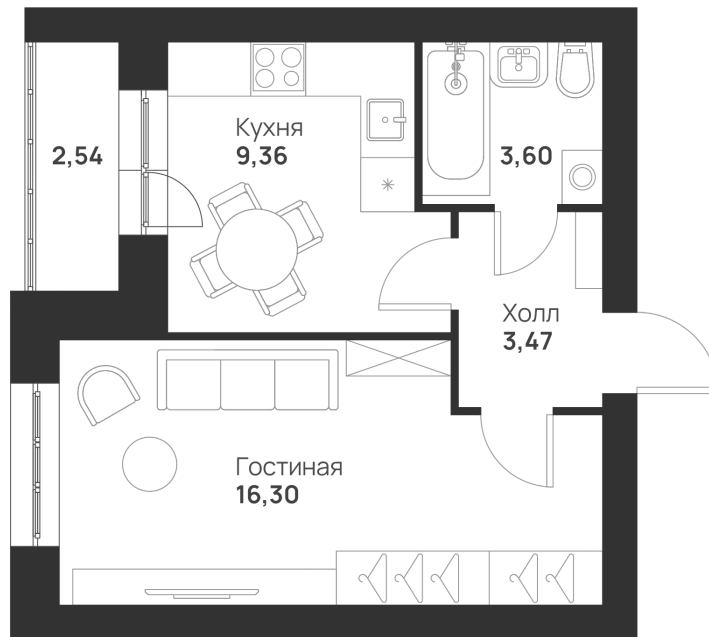

# 1 КОМНАТНАЯ 35.27 м<sup>2</sup>

Отсканируйте QR-код и  
смотрите на сайте  
novayatula.ru

3 935 180 руб.

В ипотеку от 10 415 руб.

Во двор

С лоджией

Корпус	6 к2	Этаж	2
Секция	3	Сдача	2 кв. 2026

21.05.2026 03:17 (Мск)

## На этаже 2

1 комнатная 35.27 м<sup>2</sup>

21.05.2026 03:17 (Мск)

Не является публичной офертой, цена может быть скорректирована.  
Информация взята с сайта «novayatula.ru».

На генплане 6 к2

1 комнатная 35.27 м<sup>2</sup>