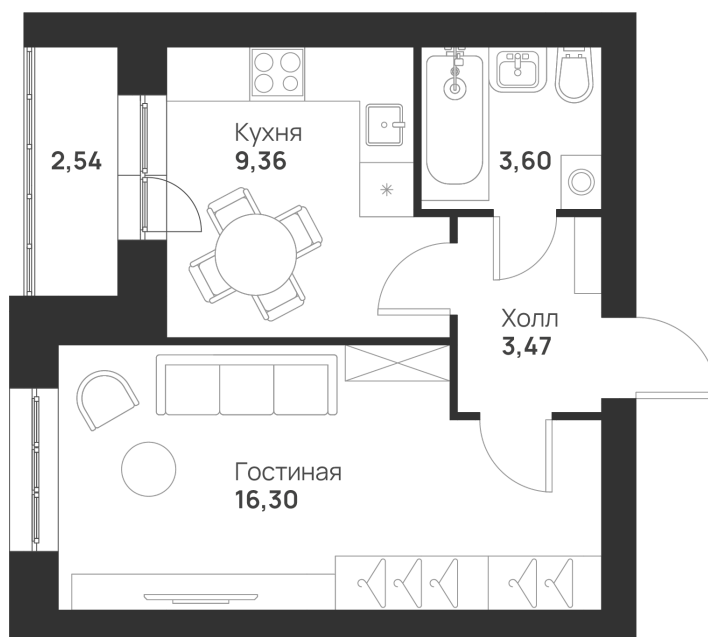

Номер: 76

1 КОМНАТНАЯ 35.27 м²

Отсканируйте QR-код и
смотрите на сайте
novayatula.ru

3 935 180 руб.

В ипотеку от 10 415 руб.

Во двор

С лоджией

Корпус	6 к2	Этаж	2
Секция	3	Сдача	2 кв. 2028

05.07.2026 13:19 (Мск)

Не является публичной офертой, цена может быть скорректирована.
Информация взята с сайта «novayatula.ru».

На этаже 2

1 комнатная 35.27 м²

05.07.2026 13:19 (Мск)

Не является публичной офертой, цена может быть скорректирована.
Информация взята с сайта «novayatula.ru».

На генплане 6 к2

1 комнатная 35.27 м²

05.07.2026 13:19 (Мск)

Не является публичной офертой, цена может быть скорректирована.
Информация взята с сайта «novayatula.ru».