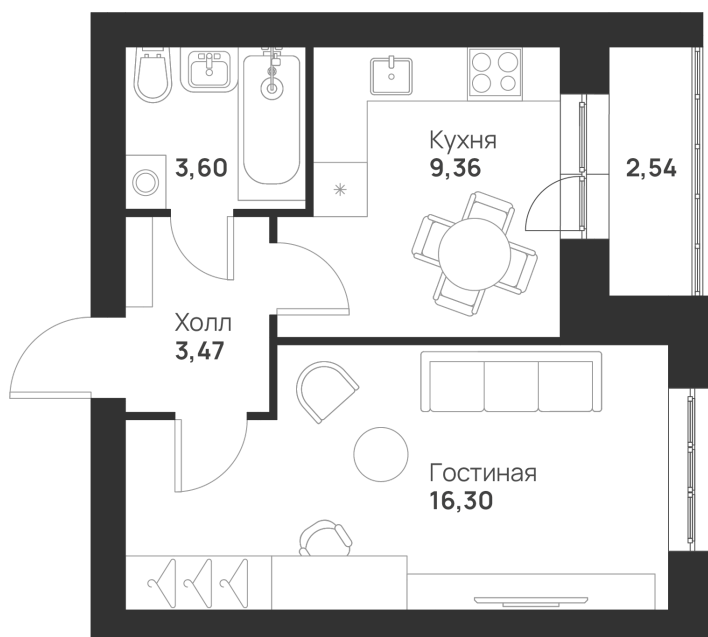

Номер: 100

1 КОМНАТНАЯ 35.27 м²

Отсканируйте QR-код и
смотрите на сайте
novayatula.ru

4 714 140 руб.

В ипотеку от 15 520 руб.

Во двор

С лоджией

Корпус

4 к1

Этаж

5

Секция

3

Сдача

4 кв. 2025

14.04.2026 12:08 (Мск)

Не является публичной офертой, цена может быть скорректирована. Информация взята с сайта «novayatula.ru»

На этаже 5

1 комнатная 35.27 м²

14.04.2026 12:08 (Мск)

Не является публичной офертой, цена может быть скорректирована. Информация взята с сайта «novayatula.ru»

На генплане 4 к1

1 комнатная 35.27 м²

14.04.2026 12:08 (Мск)

Не является публичной офертой, цена может быть скорректирована. Информация взята с сайта «novayatula.ru»