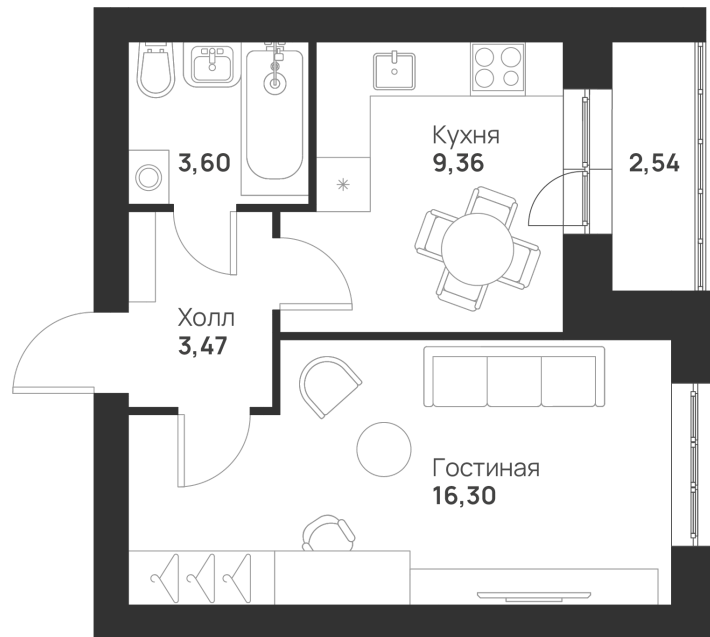

Номер: 100

Отсканируйте QR-код и
смотрите на сайте
novayatula.ru

1 КОМНАТНАЯ 35.27 м²

4 714 140 руб.

В ипотеку от 12 477 руб.

Во двор

С лоджией

Корпус	4 к1	Этаж	5
Секция	3	Сдача	4 кв. 2025

30.05.2026 02:16 (Мск)

Не является публичной офертой, цена может быть скорректирована.
Информация взята с сайта «novayatula.ru».

На этаже 5

1 комнатная 35.27 м²

30.05.2026 02:16 (Мск)

Не является публичной офертой, цена может быть скорректирована.
Информация взята с сайта «novayatula.ru».

На генплане 4 к1

1 комнатная 35.27 м²

30.05.2026 02:16 (Мск)

Не является публичной офертой, цена может быть скорректирована.
Информация взята с сайта «novayatula.ru».