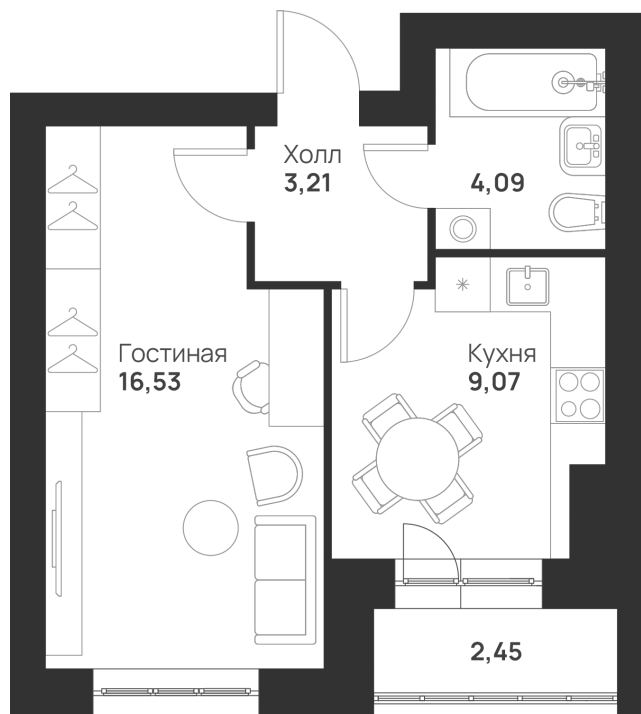

Номер: 7

Отсканируйте QR-код и
смотрите на сайте
novayatula.ru

1 КОМНАТНАЯ 35.35 м²

4 077 481 руб.

В ипотеку от 15 653 руб.

Во двор

С лоджией

Корпус	6 к2	Этаж	1
Секция	1	Сдача	2 кв. 2026

21.05.2026 04:04 (Мск)

Не является публичной офертой, цена может быть скорректирована.
Информация взята с сайта «novayatula.ru».

На этаже 1

1 комнатная 35.35 м²

21.05.2026 04:04 (Мск)

Не является публичной офертой, цена может быть скорректирована.
Информация взята с сайта «novayatula.ru».

На генплане 6 к2

1 комнатная 35.35 м²

21.05.2026 04:04 (Мск)

Не является публичной офертой, цена может быть скорректирована.
Информация взята с сайта «novayatula.ru».