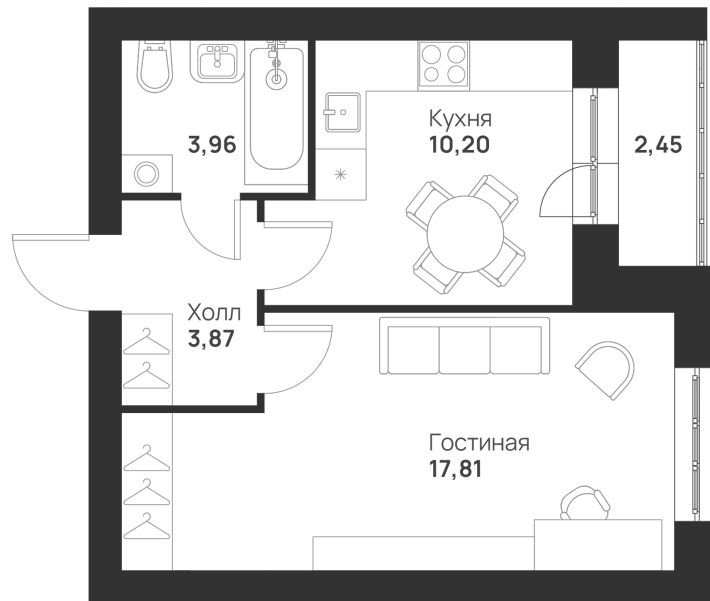

Номер: 120

Отсканируйте QR-код и
смотрите на сайте
novayatula.ru

1 КОМНАТНАЯ 38.29 м²

4 416 598 руб.

В ипотеку от 11 689 руб.

На улицу

С лоджией

Корпус	6 к2	Этаж	1
Секция	4	Сдача	2 кв. 2026

21.05.2026 04:01 (Мск)

Не является публичной офертой, цена может быть скорректирована.
Информация взята с сайта «novayatula.ru».

На этаже 1

1 комнатная 38.29 м²

21.05.2026 04:01 (Мск)

Не является публичной офертой, цена может быть скорректирована.
Информация взята с сайта «novayatula.ru».

На генплане 6 к2

1 комнатная 38.29 м²

21.05.2026 04:01 (Мск)

Не является публичной офертой, цена может быть скорректирована.
Информация взята с сайта «novayatula.ru».