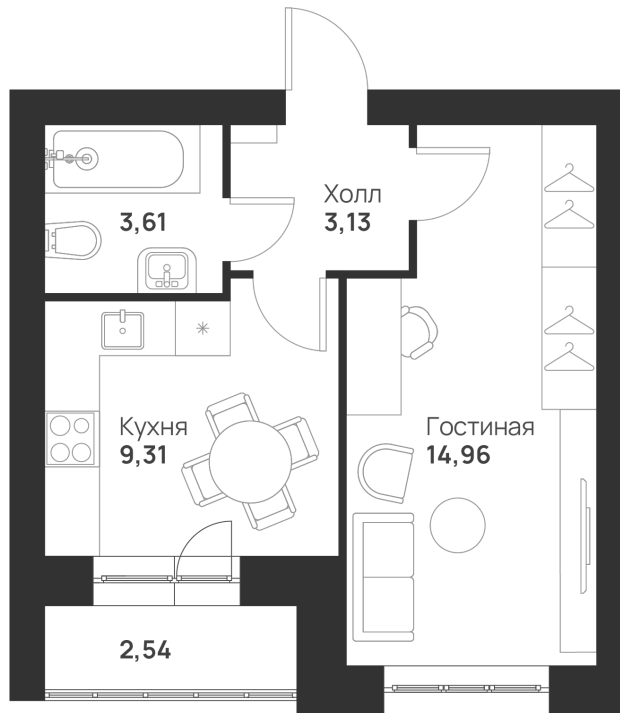

Номер: 29

Отсканируйте QR-код и
смотрите на сайте
novayatula.ru

1 КОМНАТНАЯ 33.55 м²

4 483 359 руб.

В ипотеку от 11 866 руб.

Во двор

С лоджией

Корпус	6 к2	Этаж	5
Секция	1	Сдача	2 кв. 2026

21.05.2026 04:07 (Мск)

Не является публичной офертой, цена может быть скорректирована.
Информация взята с сайта «novayatula.ru».

На этаже 5

1 КОМНАТНАЯ 33.55 м²

21.05.2026 04:07 (Мск)

Не является публичной офертой, цена может быть скорректирована.
Информация взята с сайта «novayatula.ru».

На генплане 6 к2

1 комнатная 33.55 м²

21.05.2026 04:07 (Мск)

Не является публичной офертой, цена может быть скорректирована.
Информация взята с сайта «novayatula.ru».