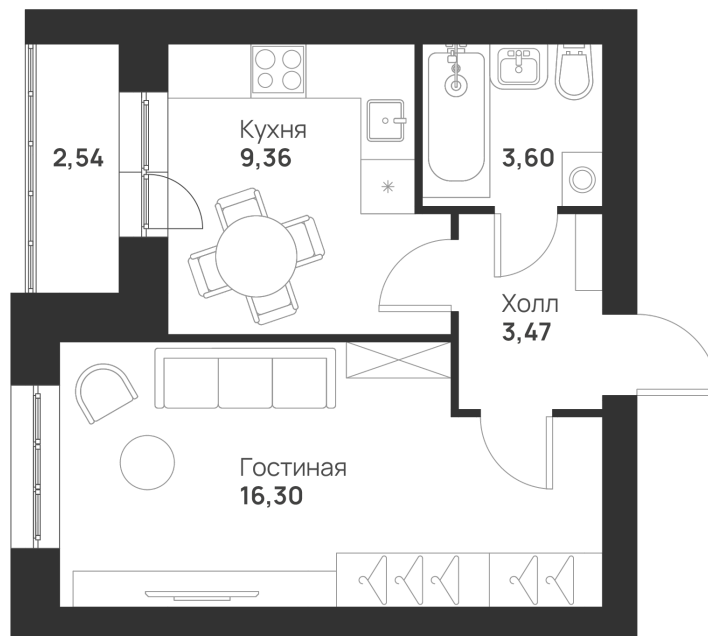

Номер: 126

Отсканируйте QR-код и
смотрите на сайте
novayatula.ru

1 КОМНАТНАЯ 35.27 м²

4 087 264 руб.

В ипотеку от 15 691 руб.

Во двор

С лоджией

Корпус	5 к2	Этаж	2
Секция	4	Сдача	2 кв. 2028

21.05.2026 04:00 (Мск)

Не является публичной офертой, цена может быть скорректирована.
Информация взята с сайта «novayatula.ru».

На этаже 2

1 комнатная 35.27 м²

21.05.2026 04:00 (Мск)

Не является публичной офертой, цена может быть скорректирована.
Информация взята с сайта «novayatula.ru».

На генплане 5 к2

1 комнатная 35.27 м²

21.05.2026 04:00 (Мск)

Не является публичной офертой, цена может быть скорректирована.
Информация взята с сайта «novayatula.ru».