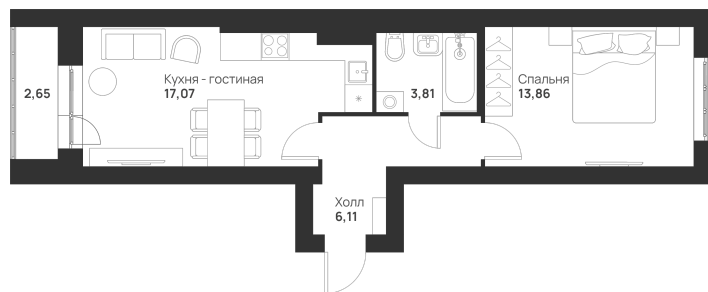

Номер: 148

1 КОМНАТНАЯ 43.5 м²

Отсканируйте QR-код и
смотрите на сайте
novayatula.ru

5 932 807 руб.

В ипотеку от 15 702 руб.

Во двор и на улицу

С лоджией

Корпус	4 к2	Этаж	4
Секция	4	Сдача	4 кв. 2025

30.05.2026 03:21 (Мск)

Не является публичной офертой, цена может быть скорректирована.
Информация взята с сайта «novayatula.ru».

На этаже 4

1 комнатная 43.5 м²

30.05.2026 03:21 (Мск)

Не является публичной офертой, цена может быть скорректирована.
Информация взята с сайта «novayatula.ru».

На генплане 4 к2

1 комнатная 43.5 м²

30.05.2026 03:21 (Мск)

Не является публичной офертой, цена может быть скорректирована.
Информация взята с сайта «novayatula.ru».