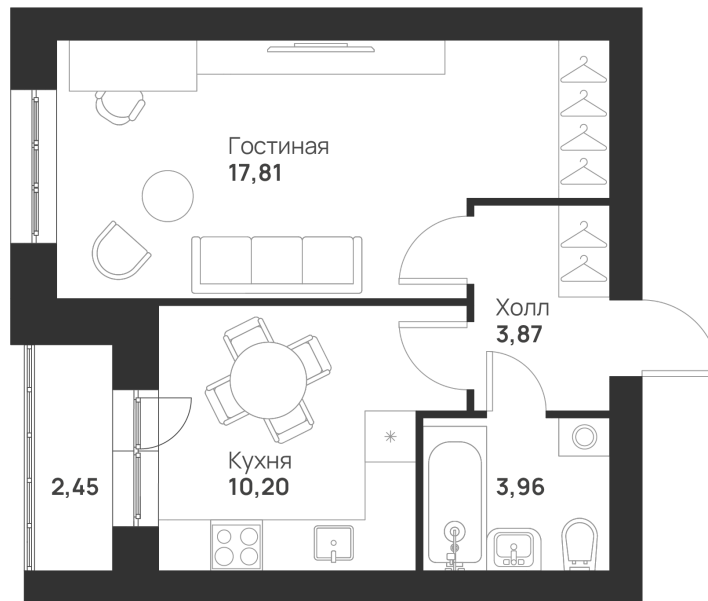

Номер: 85

1 комнатная 38.29 м²

Отсканируйте QR-код и
смотрите на сайте
novayatula.ru

4 437 237 руб.

В ипотеку от 11 744 руб.

На улицу

С лоджией

Корпус	5 к1	Этаж	4
Секция	3	Сдача	2 кв. 2028

21.05.2026 00:32 (Мск)

Не является публичной офертой, цена может быть скорректирована.
Информация взята с сайта «novayatula.ru».

На этаже 4

1 комнатная 38.29 м²

21.05.2026 00:32 (Мск)

Не является публичной офертой, цена может быть скорректирована.
Информация взята с сайта «novayatula.ru».

На генплане 5 к1

1 комнатная 38.29 м²

21.05.2026 00:32 (Мск)

Не является публичной офертой, цена может быть скорректирована.
Информация взята с сайта «novayatula.ru».