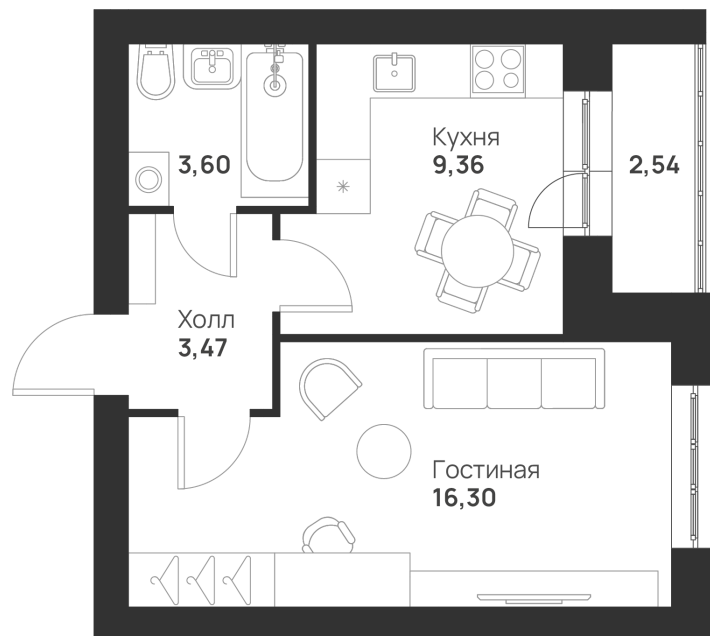

Номер: 100

Отсканируйте QR-код и
смотрите на сайте
novayatula.ru

1 КОМНАТНАЯ 35.27 м²

4 068 253 руб.

В ипотеку от 15 618 руб.

Во двор

С лоджией

Корпус	6 к1	Этаж	5
Секция	3	Сдача	2 кв. 2028

21.05.2026 03:17 (Мск)

Не является публичной офертой, цена может быть скорректирована.
Информация взята с сайта «novayatula.ru».