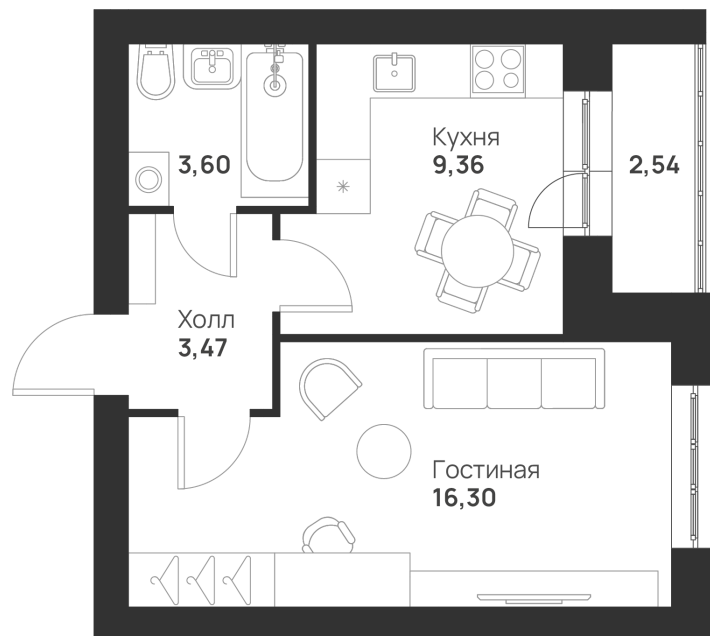

Номер: 100

Отсканируйте QR-код и
смотрите на сайте
novayatula.ru

1 КОМНАТНАЯ 35.27 м²

4 068 253 руб.

В ипотеку от 15 618 руб.

Во двор

С лоджией

Корпус	6 к1	Этаж	5
Секция	3	Сдача	2 кв. 2028

21.05.2026 03:17 (Мск)

Не является публичной офертой, цена может быть скорректирована.
Информация взята с сайта «novayatula.ru».

На этаже 5

1 комнатная 35.27 м²

21.05.2026 03:17 (Мск)

Не является публичной офертой, цена может быть скорректирована.
Информация взята с сайта «novayatula.ru».

На генплане 6 к1

1 комнатная 35.27 м²

21.05.2026 03:17 (Мск)

Не является публичной офертой, цена может быть скорректирована.
Информация взята с сайта «novayatula.ru».