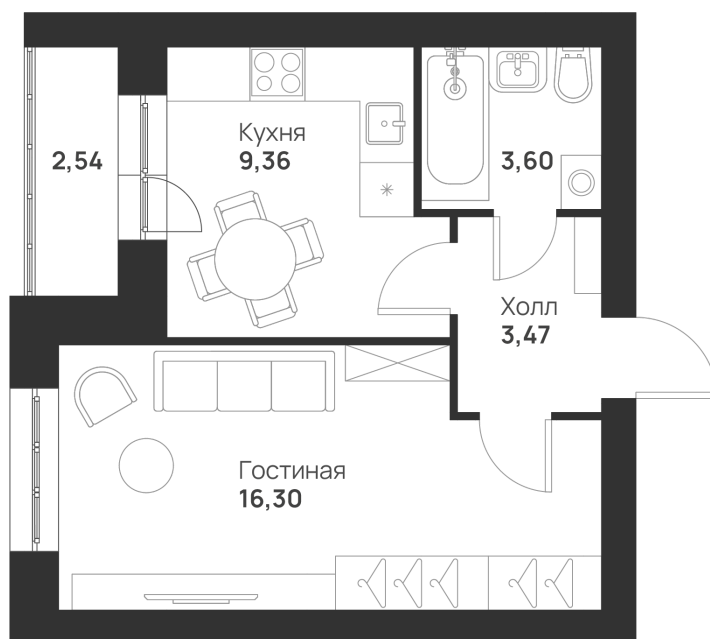

Номер: 136

Отсканируйте QR-код и
смотрите на сайте
novayatula.ru

1 КОМНАТНАЯ 35.27 м²

4 125 285 руб.

В ипотеку от 10 918 руб.

Во двор

С лоджией

Корпус	5 к2	Этаж	3
Секция	4	Сдача	2 кв. 2028

21.05.2026 01:05 (Мск)

Не является публичной офертой, цена может быть скорректирована.
Информация взята с сайта «novayatula.ru».

На этаже 3

1 комнатная 35.27 м²

21.05.2026 01:05 (Мск)

Не является публичной офертой, цена может быть скорректирована.
Информация взята с сайта «novayatula.ru».

На генплане 5 к2

1 комнатная 35.27 м²

21.05.2026 01:05 (Мск)

Не является публичной офертой, цена может быть скорректирована.
Информация взята с сайта «novayatula.ru».