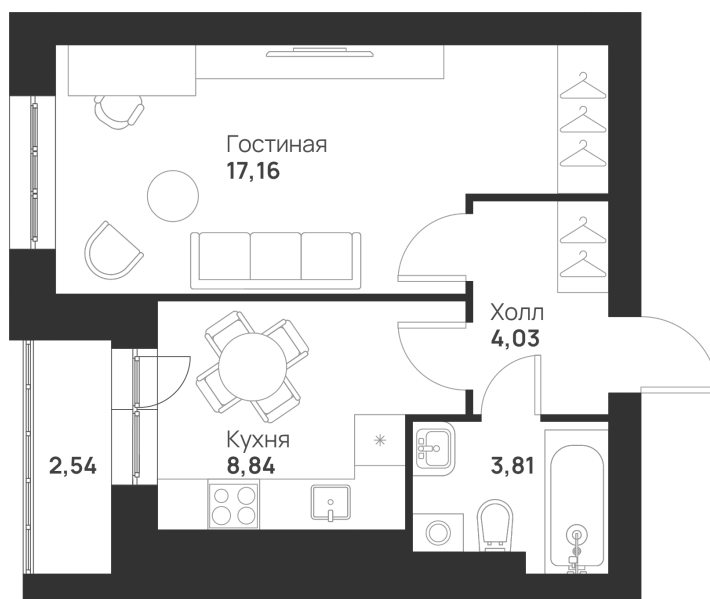

Номер: 137

Отсканируйте QR-код и
смотрите на сайте
novayatula.ru

1 комнатная 36.38 м²

4 215 896 руб.

В ипотеку от 11 158 руб.

На улицу

С лоджией

Корпус	6 к1	Этаж	4
Секция	4	Сдача	2 кв. 2028

21.05.2026 02:40 (Мск)

Не является публичной офертой, цена может быть скорректирована.
Информация взята с сайта «novayatula.ru».

На этаже 4

1 комнатная 36.38 м²

21.05.2026 02:40 (Мск)

Не является публичной офертой, цена может быть скорректирована.
Информация взята с сайта «novayatula.ru».

На генплане 6 к1

1 комнатная 36.38 м²

21.05.2026 02:40 (Мск)

Не является публичной офертой, цена может быть скорректирована.
Информация взята с сайта «novayatula.ru».