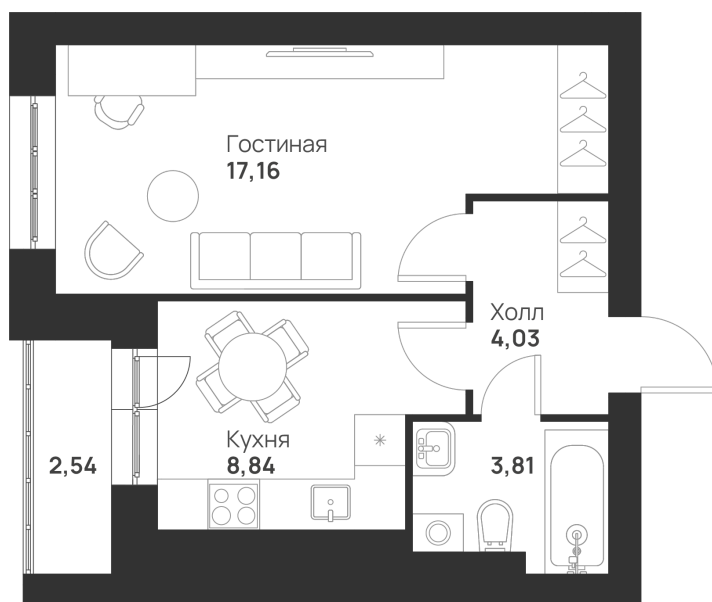

Номер: 137

Отсканируйте QR-код и
смотрите на сайте
novayatula.ru

1 комнатная 36.38 м²

4 215 896 руб.

В ипотеку от 11 158 руб.

На улицу

С лоджией

Корпус	6 к1	Этаж	4
Секция	4	Сдача	2 кв. 2028

05.07.2026 06:29 (Мск)

Не является публичной офертой, цена может быть скорректирована.
Информация взята с сайта «novayatula.ru».

На этаже 4

1 комнатная 36.38 м²

05.07.2026 06:29 (Мск)

Не является публичной офертой, цена может быть скорректирована.
Информация взята с сайта «novayatula.ru».

На генплане 6 к1

1 комнатная 36.38 м²

05.07.2026 06:29 (Мск)

Не является публичной офертой, цена может быть скорректирована.
Информация взята с сайта «novayatula.ru».