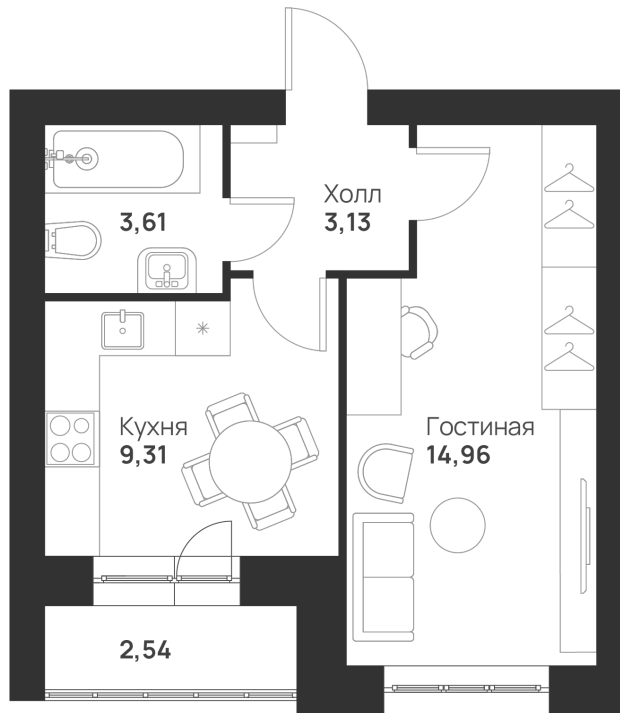

Номер: 15

Отсканируйте QR-код и
смотрите на сайте
novayatula.ru

1 КОМНАТНАЯ 33.55 м²

3 924 109 руб.

В ипотеку от 10 386 руб.

Во двор

С лоджией

Корпус	5 к2	Этаж	3
Секция	1	Сдача	2 кв. 2028

21.05.2026 03:58 (Мск)

Не является публичной офертой, цена может быть скорректирована.
Информация взята с сайта «novayatula.ru».

На этаже 3

1 КОМНАТНАЯ 33.55 м²

21.05.2026 03:58 (Мск)

Не является публичной офертой, цена может быть скорректирована.
Информация взята с сайта «novayatula.ru».

На генплане 5 к2

1 комнатная 33.55 м²

21.05.2026 03:58 (Мск)

Не является публичной офертой, цена может быть скорректирована.
Информация взята с сайта «novayatula.ru».