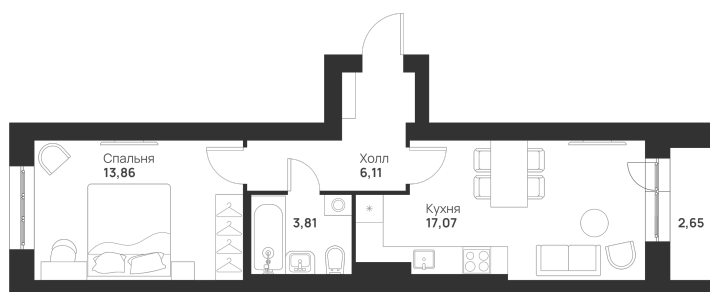

# 1 КОМНАТНАЯ 43.5 м<sup>2</sup>

Отсканируйте QR-код и  
смотрите на сайте  
novayatula.ru

5 017 551 руб.

В ипотеку от 19 262 руб.

Во двор и на улицу

С лоджией

Кухня-гостиная

Корпус	6 к1	Этаж	5
Секция	4	Сдача	2 кв. 2028

# На этаже 5

1 комнатная 43.5 м<sup>2</sup>

21.05.2026 01:51 (Мск)

Не является публичной офертой, цена может быть скорректирована.  
Информация взята с сайта «novayatula.ru».

На генплане 6 к1

1 комнатная 43.5 м<sup>2</sup>