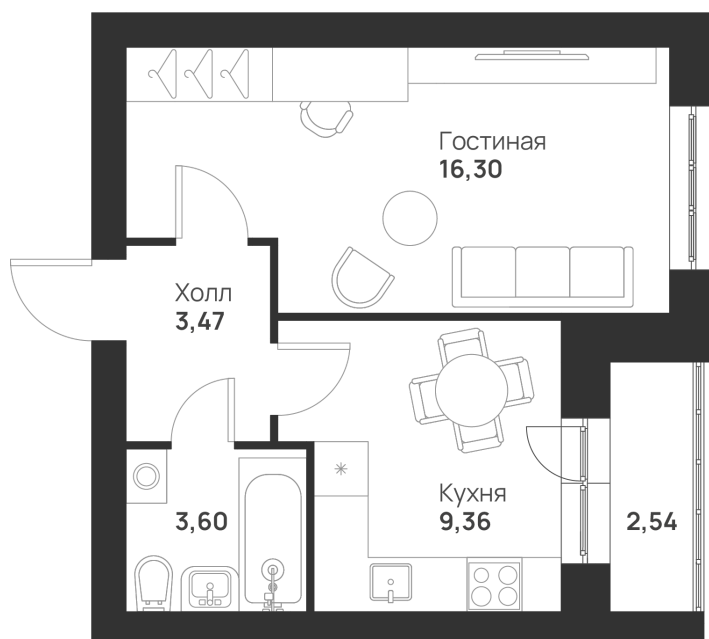

Номер: 141

Отсканируйте QR-код и
смотрите на сайте
novayatula.ru

1 КОМНАТНАЯ 35.27 м²

4 068 253 руб.

В ипотеку от 15 618 руб.

Во двор

С лоджией

Корпус	6 к1	Этаж	5
Секция	4	Сдача	2 кв. 2028

21.05.2026 00:25 (Мск)

Не является публичной офертой, цена может быть скорректирована.
Информация взята с сайта «novayatula.ru».

На этаже 5

1 комнатная 35.27 м²

21.05.2026 00:25 (Мск)

Не является публичной офертой, цена может быть скорректирована.
Информация взята с сайта «novayatula.ru».

На генплане 6 к1

1 комнатная 35.27 м²

21.05.2026 00:25 (Мск)

Не является публичной офертой, цена может быть скорректирована.
Информация взята с сайта «novayatula.ru».