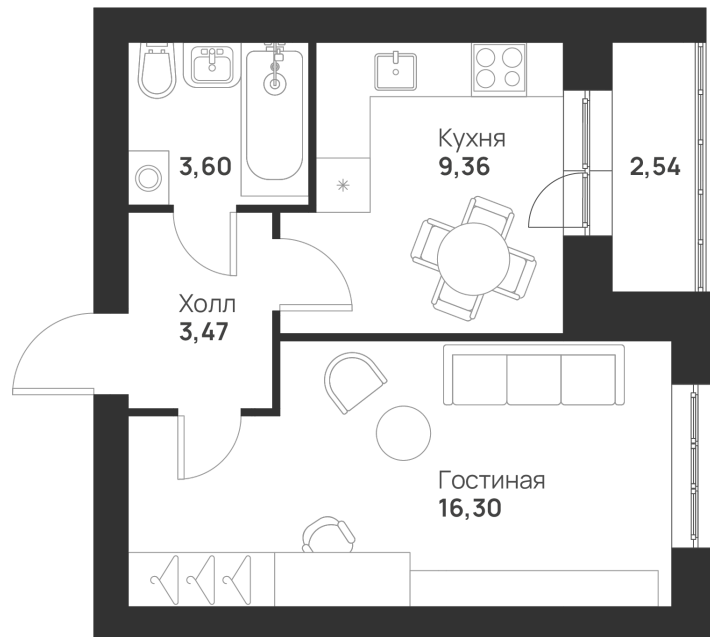

Номер: 130

1 КОМНАТНАЯ 35.27 м²

Отсканируйте QR-код и
смотрите на сайте
novayatula.ru

4 121 758 руб.

В ипотеку **от 10 909 руб.**

Во двор

С лоджией

Корпус	5 к1	Этаж	3
Секция	4	Сдача	2 кв. 2028

05.07.2026 05:40 (Мск)

Не является публичной офертой, цена может быть скорректирована.
Информация взята с сайта «novayatula.ru».

На этаже 3

1 комнатная 35.27 м²

05.07.2026 05:40 (Мск)

Не является публичной офертой, цена может быть скорректирована.
Информация взята с сайта «novayatula.ru».

На генплане 5 к1

1 комнатная 35.27 м²

05.07.2026 05:40 (Мск)

Не является публичной офертой, цена может быть скорректирована.
Информация взята с сайта «novayatula.ru».