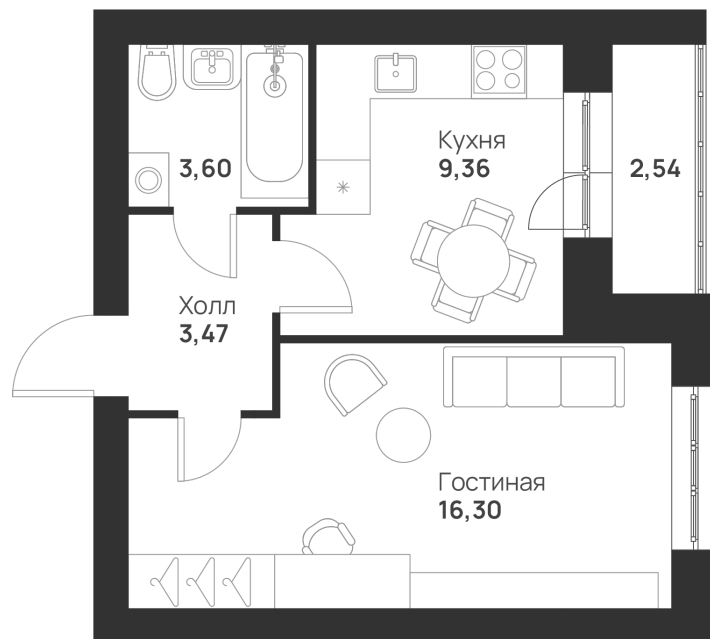

Номер: 130

Отсканируйте QR-код и
смотрите на сайте
novayatula.ru

1 КОМНАТНАЯ 35.27 м²

4 121 758 руб.

В ипотеку от 10 909 руб.

Во двор

С лоджией

Корпус	5 к1	Этаж	3
Секция	4	Сдача	2 кв. 2028

21.05.2026 01:09 (Мск)

Не является публичной офертой, цена может быть скорректирована.
Информация взята с сайта «novayatula.ru».

На этаже 3

1 комнатная 35.27 м²

21.05.2026 01:09 (Мск)

Не является публичной офертой, цена может быть скорректирована.
Информация взята с сайта «novayatula.ru».

На генплане 5 к1

1 комнатная 35.27 м²

21.05.2026 01:09 (Мск)

Не является публичной офертой, цена может быть скорректирована.
Информация взята с сайта «novayatula.ru».