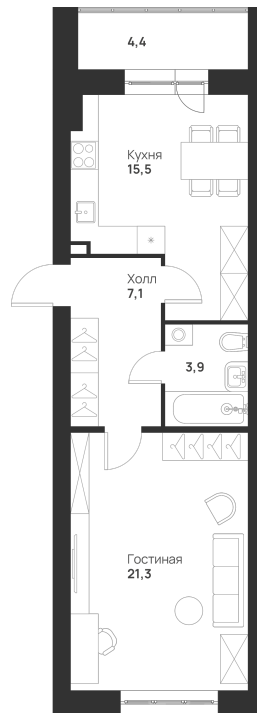

Номер: 101

1 КОМНАТНАЯ 52.2 м²

Отсканируйте QR-код и
смотрите на сайте
novayatula.ru

6 564 705 руб.

В ипотеку от 17 374 руб.

Во двор и на улицу

Видовая

С лоджией

Корпус	2 к2	Этаж	4
Секция	7	Сдача	Сдан

30.05.2026 03:23 (Мск)

Не является публичной офертой, цена может быть скорректирована.
Информация взята с сайта «novayatula.ru».

На этаже 4

1 комнатная 52.2 м²

30.05.2026 03:23 (Мск)

Не является публичной офертой, цена может быть скорректирована.
Информация взята с сайта «novayatula.ru».

На генплане 2 к2

1 комнатная 52.2 м²

30.05.2026 03:23 (Мск)

Не является публичной офертой, цена может быть скорректирована.
Информация взята с сайта «novayatula.ru».