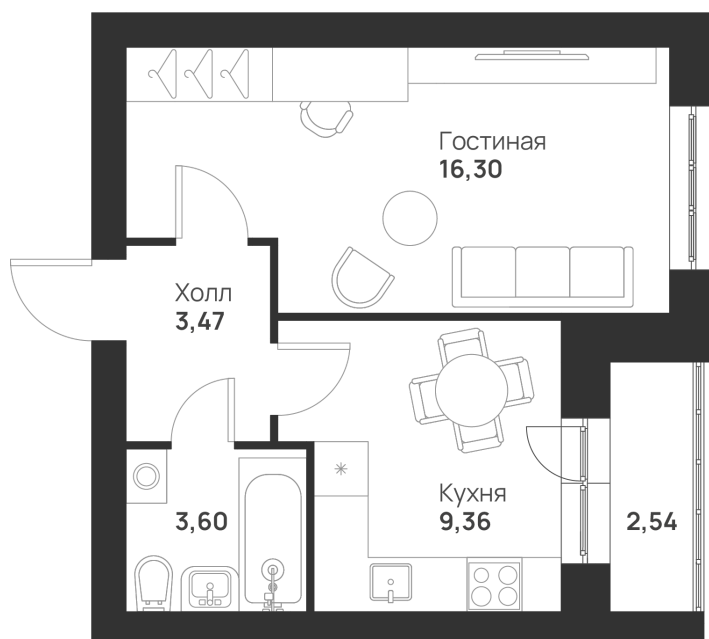

Номер: 121

Отсканируйте QR-код и
смотрите на сайте
novayatula.ru

1 КОМНАТНАЯ 35.27 м²

4 125 285 руб.

В ипотеку от 10 918 руб.

Во двор

С лоджией

Корпус	6 к1	Этаж	3
Секция	4	Сдача	2 кв. 2028

21.05.2026 03:59 (Мск)

Не является публичной офертой, цена может быть скорректирована.
Информация взята с сайта «novayatula.ru».

На этаже 3

1 комнатная 35.27 м²

21.05.2026 03:59 (Мск)

Не является публичной офертой, цена может быть скорректирована.
Информация взята с сайта «novayatula.ru».

На генплане 6 к1

1 комнатная 35.27 м²

21.05.2026 03:59 (Мск)

Не является публичной офертой, цена может быть скорректирована.
Информация взята с сайта «novayatula.ru».