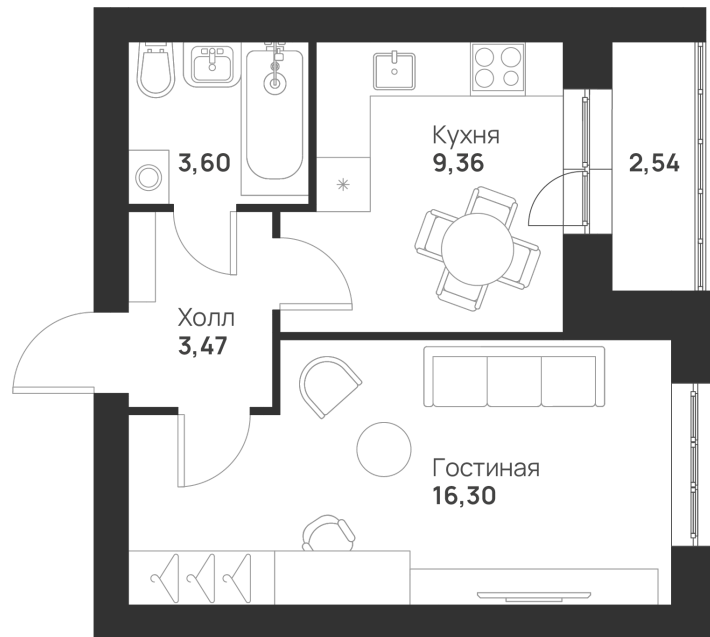

Номер: 60

Отсканируйте QR-код и
смотрите на сайте
novayatula.ru

1 КОМНАТНАЯ 35.27 м²

4 762 243 руб.

В ипотеку от 18 282 руб.

Во двор

С лоджией

Корпус	6 к1	Этаж	1
Секция	3	Сдача	2 кв. 2028

21.05.2026 01:53 (Мск)

Не является публичной офертой, цена может быть скорректирована.
Информация взята с сайта «novayatula.ru».

На этаже 1

1 комнатная 35.27 м²

21.05.2026 01:53 (Мск)

Не является публичной офертой, цена может быть скорректирована.
Информация взята с сайта «novayatula.ru».

На генплане 6 к1

1 комнатная 35.27 м²

21.05.2026 01:53 (Мск)

Не является публичной офертой, цена может быть скорректирована.
Информация взята с сайта «novayatula.ru».