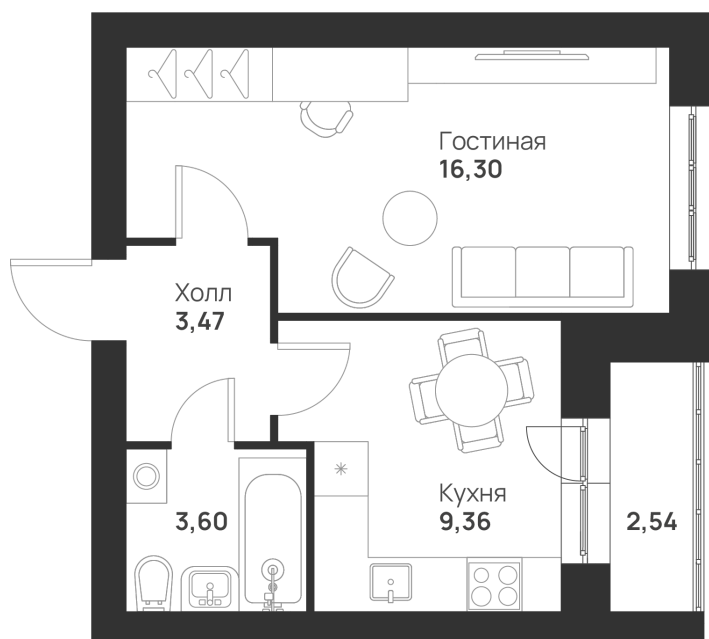

Номер: 101

Отсканируйте QR-код и
смотрите на сайте
novayatula.ru

1 КОМНАТНАЯ 35.27 м²

4 068 253 руб.

В ипотеку от 15 618 руб.

Во двор

С лоджией

Корпус	5 к1	Этаж	1
Секция	4	Сдача	2 кв. 2028

21.05.2026 02:33 (Мск)

Не является публичной офертой, цена может быть скорректирована.
Информация взята с сайта «novayatula.ru».

На этаже 1

1 комнатная 35.27 м²

21.05.2026 02:33 (Мск)

Не является публичной офертой, цена может быть скорректирована.
Информация взята с сайта «novayatula.ru».

На генплане 5 к1

1 комнатная 35.27 м²

21.05.2026 02:33 (Мск)

Не является публичной офертой, цена может быть скорректирована.
Информация взята с сайта «novayatula.ru».