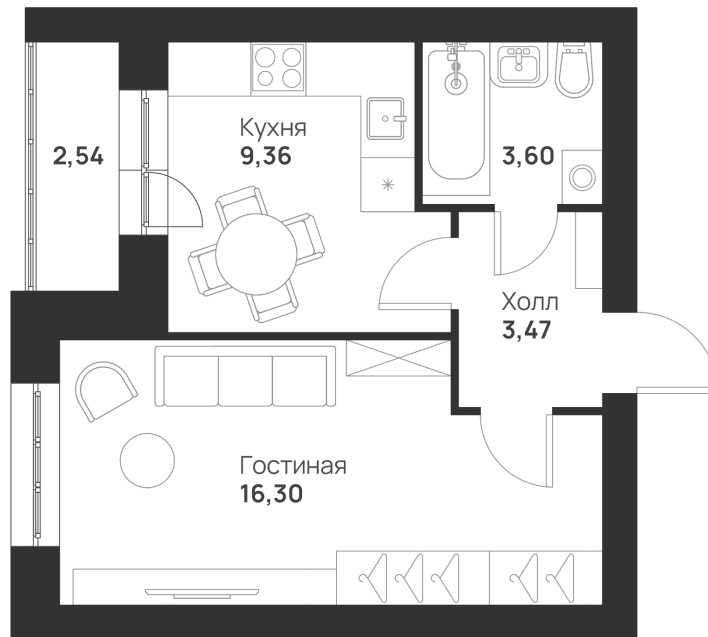

Номер: 156

Отсканируйте QR-код и
смотрите на сайте
novayatula.ru

1 КОМНАТНАЯ 35.27 м²

4 714 140 руб.

В ипотеку от 12 477 руб.

Во двор

С лоджией

Корпус	4 к2	Этаж	5
Секция	4	Сдача	4 кв. 2025

30.05.2026 01:17 (Мск)

Не является публичной офертой, цена может быть скорректирована.
Информация взята с сайта «novayatula.ru».

На этаже 5

1 комнатная 35.27 м²

30.05.2026 01:17 (Мск)

Не является публичной офертой, цена может быть скорректирована.
Информация взята с сайта «novayatula.ru».

На генплане 4 к2

1 комнатная 35.27 м²

30.05.2026 01:17 (Мск)

Не является публичной офертой, цена может быть скорректирована.
Информация взята с сайта «novayatula.ru».