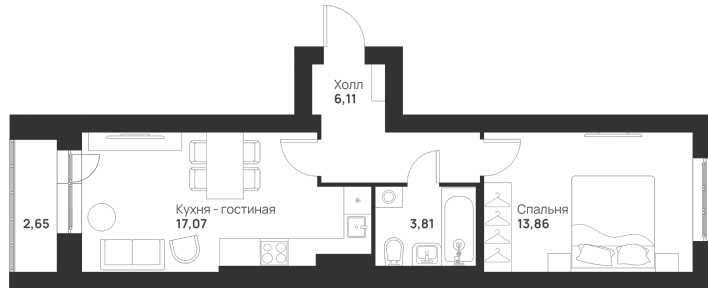

# 1 КОМНАТНАЯ 43.5 м<sup>2</sup>

Отсканируйте QR-код и  
смотрите на сайте  
novayatula.ru

## 5 017 551 руб.

В ипотеку от 19 262 руб.

Во двор и на улицу

С лоджией

Корпус	6 к2	Этаж	5
Секция	3	Сдача	2 кв. 2026

21.05.2026 03:13 (Мск)

Не является публичной офертой, цена может быть скорректирована.  
Информация взята с сайта «novayatula.ru».

# На этаже 5

1 комнатная 43.5 м<sup>2</sup>

21.05.2026 03:13 (Мск)

Не является публичной офертой, цена может быть скорректирована.  
Информация взята с сайта «novayatula.ru».

На генплане 6 к2

1 комнатная 43.5 м<sup>2</sup>