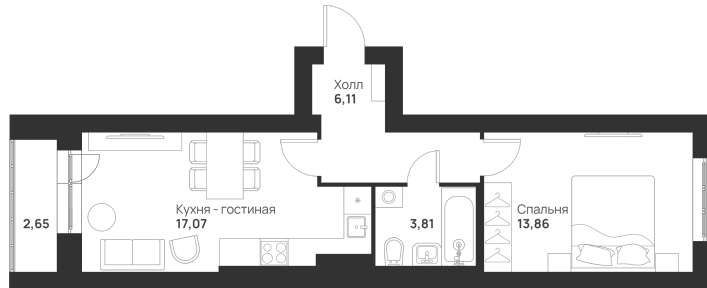

Номер: 103

1 КОМНАТНАЯ 43.5 м²

Отсканируйте QR-код и
смотрите на сайте
novayatula.ru

4 853 426 руб.

В ипотеку от 12 845 руб.

Во двор и на улицу

С лоджией

Корпус	6 к2	Этаж	4
Секция	3	Сдача	2 кв. 2026

21.05.2026 00:18 (Мск)

Не является публичной офертой, цена может быть скорректирована.
Информация взята с сайта «novayatula.ru».

На этаже 4

1 комнатная 43.5 м²

21.05.2026 00:18 (Мск)

Не является публичной офертой, цена может быть скорректирована.
Информация взята с сайта «novayatula.ru».

На генплане 6 к2

1 комнатная 43.5 м²

21.05.2026 00:18 (Мск)

Не является публичной офертой, цена может быть скорректирована.
Информация взята с сайта «novayatula.ru».