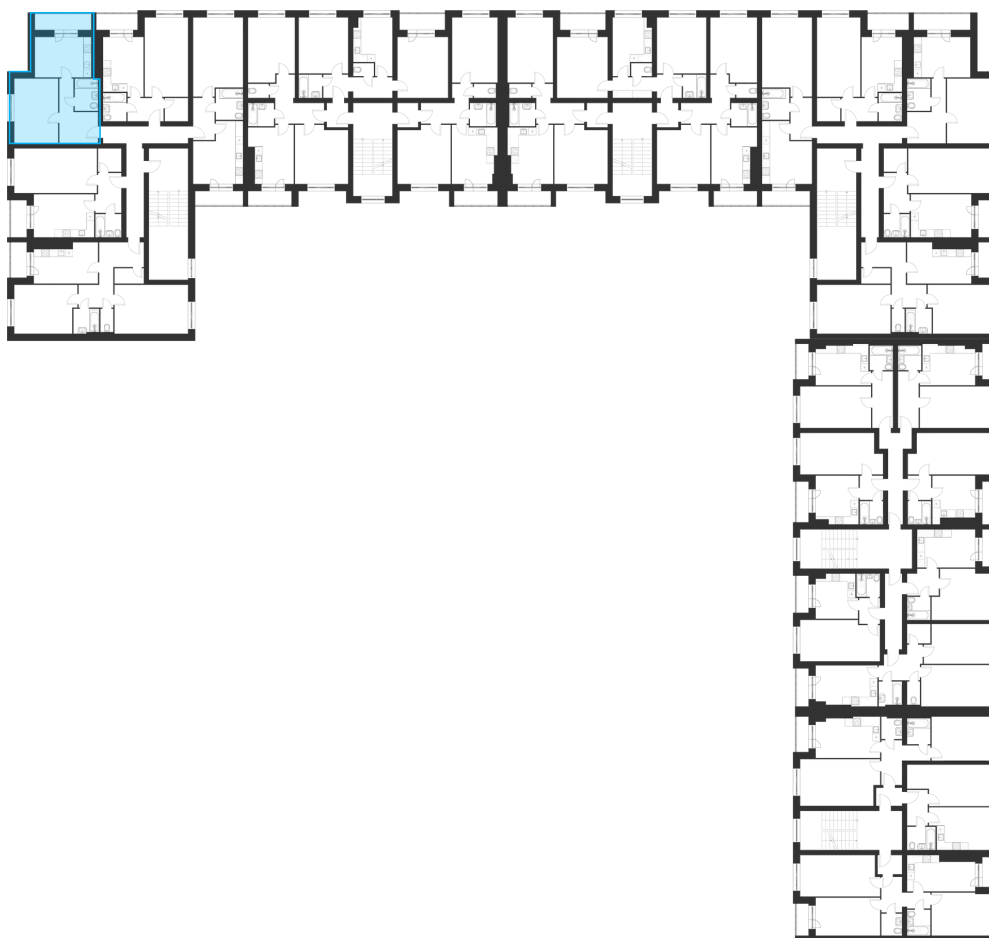

Номер: 12

1 комнатная 50.28 м²

Отсканируйте QR-код и
смотрите на сайте
novayatula.ru

6 581 336 руб.

В ипотеку от 17 418 руб.

На улицу

С лоджией

Кухня-гостиная

Корпус	1 к1	Этаж	3
Секция	1	Сдача	Сдан

30.05.2026 02:14 (Мск)

Не является публичной офертой, цена может быть скорректирована.
Информация взята с сайта «novayatula.ru».

На этаже 3

1 комнатная 50.28 м²

30.05.2026 02:14 (Мск)

Не является публичной офертой, цена может быть скорректирована.
Информация взята с сайта «novayatula.ru».

На генплане 1 к1

1 комнатная 50.28 м²

30.05.2026 02:14 (Мск)

Не является публичной офертой, цена может быть скорректирована.
Информация взята с сайта «novayatula.ru».