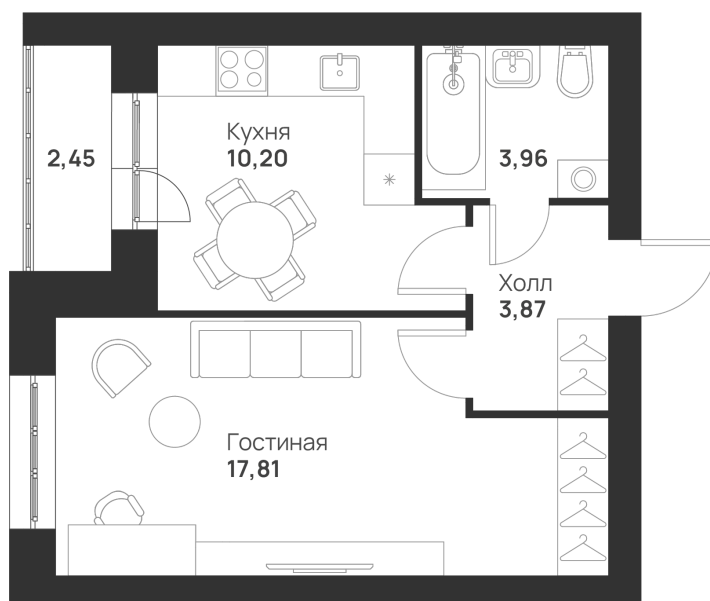

Номер: 136

Отсканируйте QR-код и
смотрите на сайте
novayatula.ru

1 комнатная 38.29 м²

4 437 237 руб.

В ипотеку от 11 744 руб.

На улицу

С лоджией

Корпус	5 к1	Этаж	4
Секция	4	Сдача	2 кв. 2028

05.07.2026 05:29 (Мск)

Не является публичной офертой, цена может быть скорректирована.
Информация взята с сайта «novayatula.ru».

На этаже 4

1 комнатная 38.29 м²

05.07.2026 05:29 (Мск)

Не является публичной офертой, цена может быть скорректирована.
Информация взята с сайта «novayatula.ru».

На генплане 5 к1

1 комнатная 38.29 м²

05.07.2026 05:29 (Мск)

Не является публичной офертой, цена может быть скорректирована.
Информация взята с сайта «novayatula.ru».