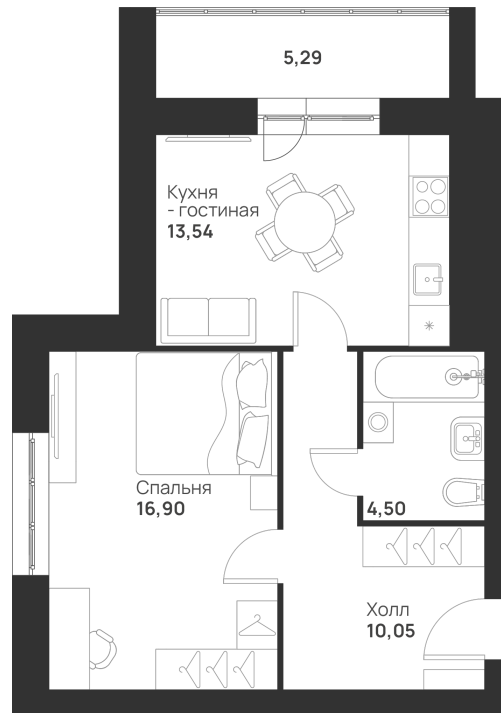

Номер: 65

1 комнатная 50.28 м²

Отсканируйте QR-код и
смотрите на сайте
novayatula.ru

6 516 174 руб.

В ипотеку от 25 015 руб.

На улицу

С лоджией

Кухня-гостиная

Корпус	2 к1	Этаж	4
Секция	3	Сдача	Сдан

30.05.2026 01:17 (Мск)

Не является публичной офертой, цена может быть скорректирована.
Информация взята с сайта «novayatula.ru».

На этаже 4

1 комнатная 50.28 м²

30.05.2026 01:17 (Мск)

Не является публичной офертой, цена может быть скорректирована.
Информация взята с сайта «novayatula.ru».

На генплане 2 к1

1 комнатная 50.28 м²

30.05.2026 01:17 (Мск)

Не является публичной офертой, цена может быть скорректирована.
Информация взята с сайта «novayatula.ru».