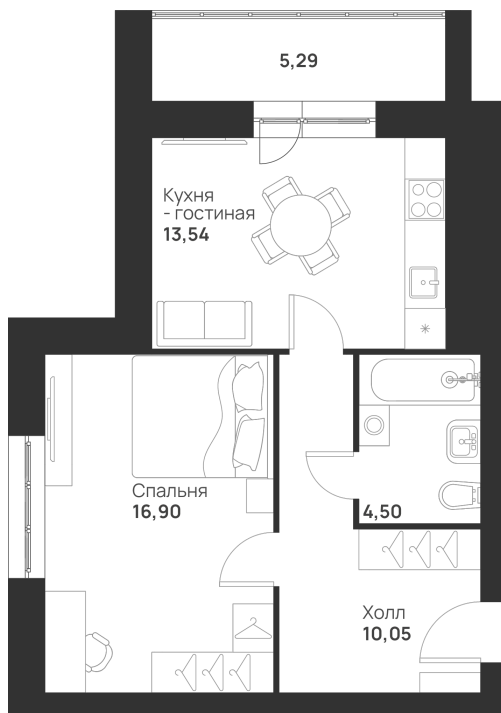

Номер: 65

1 комнатная 50.28 м²

Отсканируйте QR-код и
смотрите на сайте
novayatula.ru

6 516 174 руб.

В ипотеку **от 29 235 руб.**

На улицу

С лоджией

Кухня-гостиная

Корпус	2 к1	Этаж	4
Секция	3	Сдача	Сдан

14.04.2026 12:04 (Мск)

Не является публичной офертой, цена может быть скорректирована. Информация взята с сайта «novayatula.ru»

На этаже 4

1 комнатная 50.28 м²

14.04.2026 12:04 (Мск)

Не является публичной офертой, цена может быть скорректирована. Информация взята с сайта «novayatula.ru»

На генплане 2 к1

1 комнатная 50.28 м²

14.04.2026 12:04 (Мск)

Не является публичной офертой, цена может быть скорректирована. Информация взята с сайта «novayatula.ru»