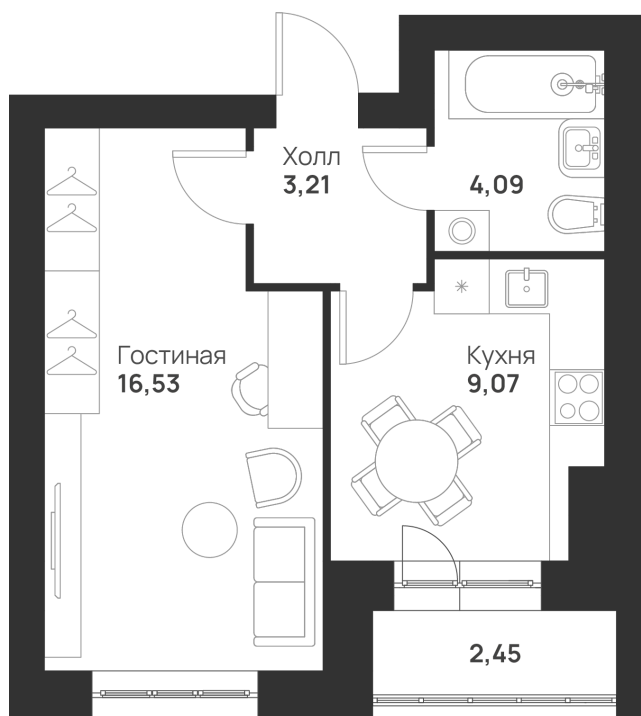

# 1 КОМНАТНАЯ 35.35 м<sup>2</sup>

4 096 535 руб.

В ипотеку от 10 842 руб.

Во двор

С лоджией

Корпус	5 к2	Этаж	4
Секция	1	Сдача	2 кв. 2028

05.07.2026 06:13 (Мск)

Не является публичной офертой, цена может быть скорректирована.  
Информация взята с сайта «novayatula.ru».

## На этаже 4

1 комнатная 35.35 м<sup>2</sup>

05.07.2026 06:13 (Мск)

Не является публичной офертой, цена может быть скорректирована.  
Информация взята с сайта «novayatula.ru».

На генплане 5 к2

1 комнатная 35.35 м<sup>2</sup>