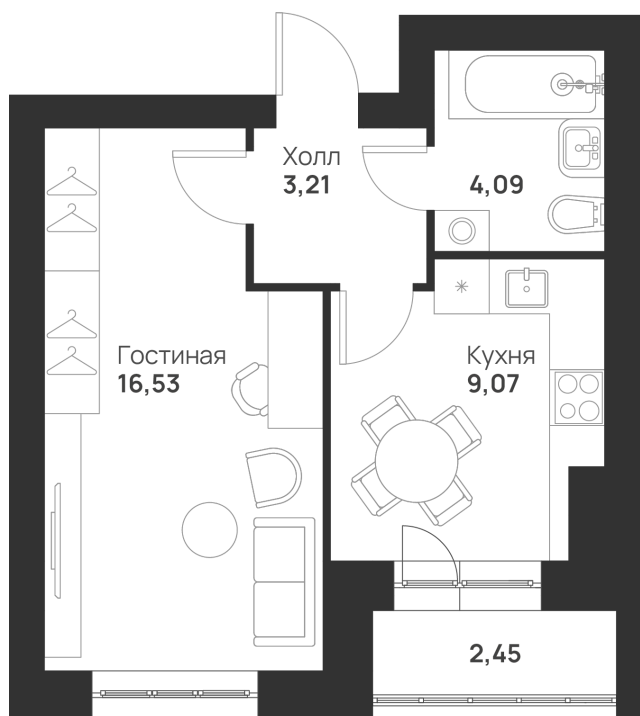

Номер: 28

Отсканируйте QR-код и
смотрите на сайте
novayatula.ru

1 КОМНАТНАЯ 35.35 м²

4 096 535 руб.

В ипотеку от 10 842 руб.

Во двор

С лоджией

Корпус	5 к2	Этаж	4
Секция	1	Сдача	2 кв. 2028

21.05.2026 03:18 (Мск)

Не является публичной офертой, цена может быть скорректирована.
Информация взята с сайта «novayatula.ru».

На этаже 4

1 комнатная 35.35 м²

21.05.2026 03:18 (Мск)

Не является публичной офертой, цена может быть скорректирована.
Информация взята с сайта «novayatula.ru».

На генплане 5 к2

1 комнатная 35.35 м²

21.05.2026 03:18 (Мск)

Не является публичной офертой, цена может быть скорректирована.
Информация взята с сайта «novayatula.ru».