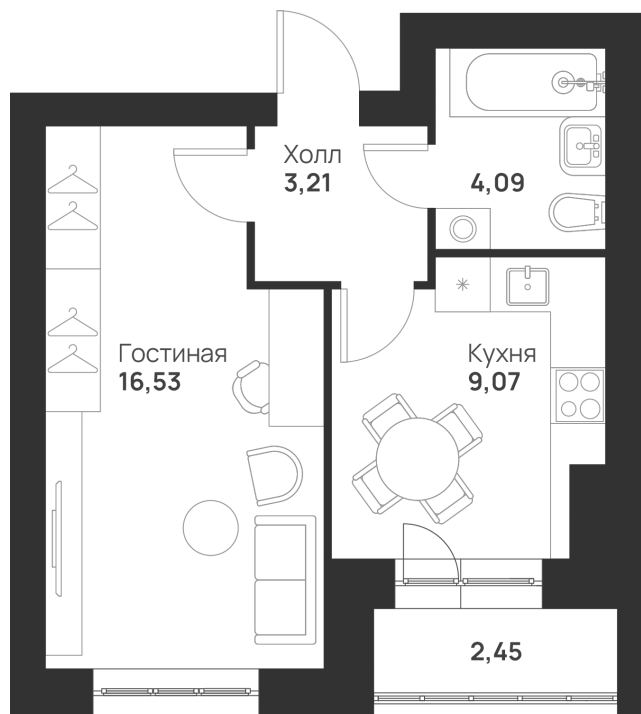

Номер: 7

Отсканируйте QR-код и
смотрите на сайте
novayatula.ru

1 КОМНАТНАЯ 35.35 м²

4 077 481 руб.

В ипотеку от 15 653 руб.

Во двор

С лоджией

Корпус	5 к2	Этаж	1
Секция	1	Сдача	2 кв. 2028

05.07.2026 04:18 (Мск)

Не является публичной офертой, цена может быть скорректирована.
Информация взята с сайта «novayatula.ru».

На этаже 1

1 комнатная 35.35 м²

05.07.2026 04:18 (Мск)

Не является публичной офертой, цена может быть скорректирована.
Информация взята с сайта «novayatula.ru».

На генплане 5 к2

1 комнатная 35.35 м²

05.07.2026 04:18 (Мск)

Не является публичной офертой, цена может быть скорректирована.
Информация взята с сайта «novayatula.ru».