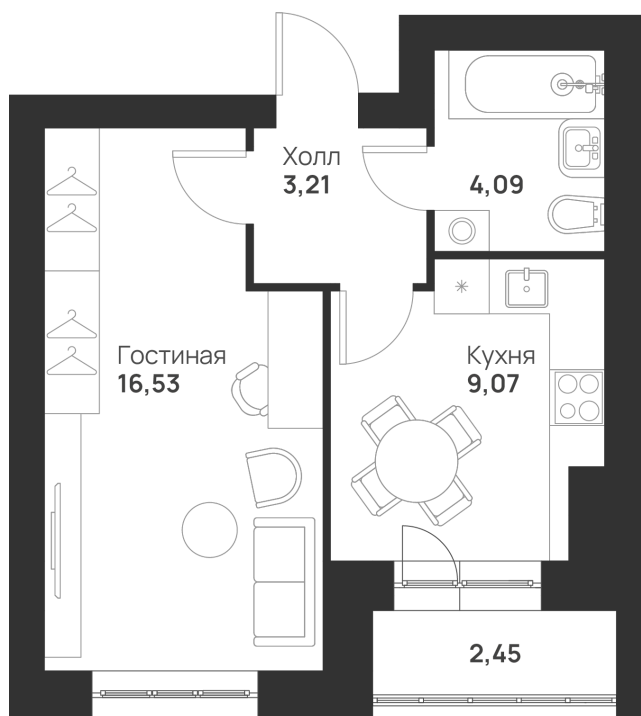

Номер: 7

Отсканируйте QR-код и
смотрите на сайте
novayatula.ru

1 КОМНАТНАЯ 35.35 м²

4 077 481 руб.

В ипотеку от 15 653 руб.

Во двор

С лоджией

Корпус	5 к2	Этаж	1
Секция	1	Сдача	2 кв. 2028

21.05.2026 01:04 (Мск)

Не является публичной офертой, цена может быть скорректирована.
Информация взята с сайта «novayatula.ru».

На этаже 1

1 КОМНАТНАЯ 35.35 м²

21.05.2026 01:04 (Мск)

Не является публичной офертой, цена может быть скорректирована.
Информация взята с сайта «novayatula.ru».

На генплане 5 к2

1 комнатная 35.35 м²

21.05.2026 01:04 (Мск)

Не является публичной офертой, цена может быть скорректирована.
Информация взята с сайта «novayatula.ru».