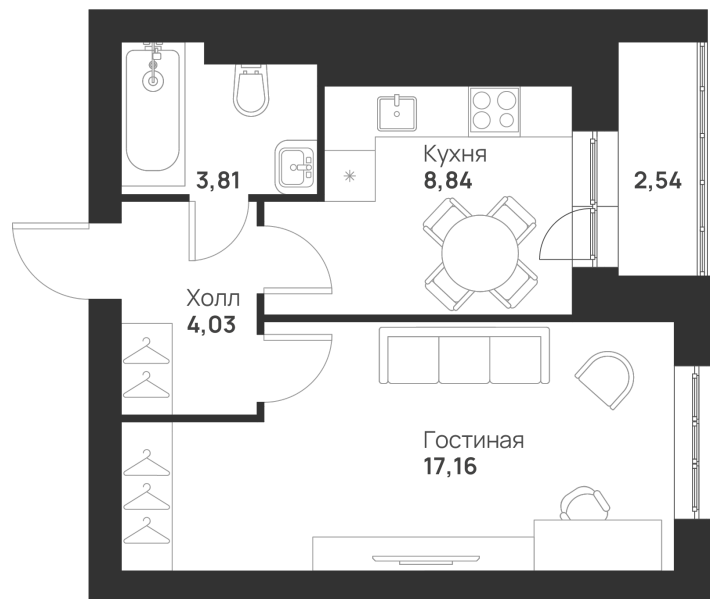

Номер: 112

1 комнатная 36.38 м²

Отсканируйте QR-код и
смотрите на сайте
novayatula.ru

4 196 287 руб.

В ипотеку от 11 106 руб.

На улицу

С лоджией

Корпус	5 к2	Этаж	5
Секция	3	Сдача	2 кв. 2028

21.05.2026 00:19 (Мск)

Не является публичной офертой, цена может быть скорректирована.
Информация взята с сайта «novayatula.ru».

На этаже 5

1 комнатная 36.38 м²

21.05.2026 00:19 (Мск)

Не является публичной офертой, цена может быть скорректирована.
Информация взята с сайта «novayatula.ru».

На генплане 5 к2

1 комнатная 36.38 м²

21.05.2026 00:19 (Мск)

Не является публичной офертой, цена может быть скорректирована.
Информация взята с сайта «novayatula.ru».