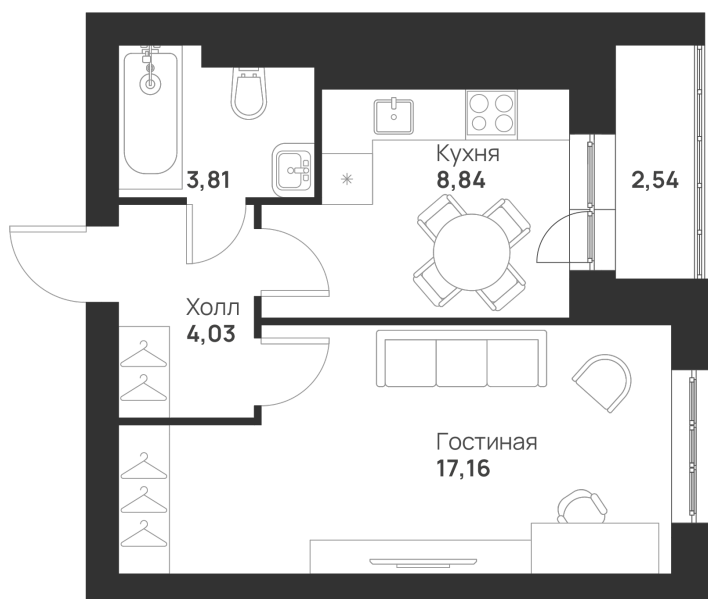

# 1 комнатная 36.38 м<sup>2</sup>

Отсканируйте QR-код и  
смотрите на сайте  
novayatula.ru

4 059 026 руб.

В ипотеку от 10 743 руб.

На улицу

Видовая

С лоджией

Корпус	6 к2	Этаж	2
Секция	4	Сдача	2 кв. 2026

## На этаже 2

1 комнатная 36.38 м<sup>2</sup>

21.05.2026 01:16 (Мск)

Не является публичной офертой, цена может быть скорректирована.  
Информация взята с сайта «novayatula.ru».

На генплане 6 к2

1 комнатная 36.38 м<sup>2</sup>