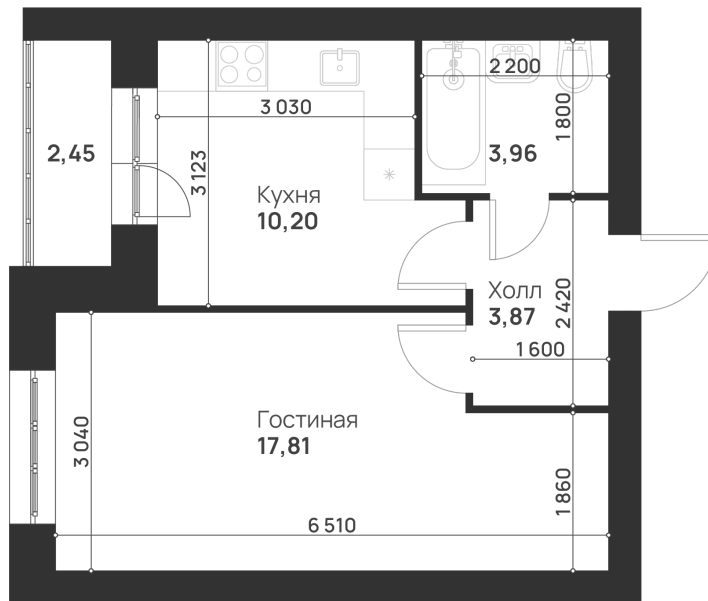

Номер: 106

Отсканируйте QR-код и
смотрите на сайте
novayatula.ru

1 комнатная 38.29 м²

4 416 598 руб.

В ипотеку от 11 689 руб.

На улицу

С лоджией

Корпус	6 к1	Этаж	1
Секция	4	Сдача	2 кв. 2028

21.05.2026 01:19 (Мск)

Не является публичной офертой, цена может быть скорректирована.
Информация взята с сайта «novayatula.ru».

На этаже 1

1 комнатная 38.29 м²

21.05.2026 01:19 (Мск)

Не является публичной офертой, цена может быть скорректирована.
Информация взята с сайта «novayatula.ru».

На генплане 6 к1

1 комнатная 38.29 м²

21.05.2026 01:19 (Мск)

Не является публичной офертой, цена может быть скорректирована.
Информация взята с сайта «novayatula.ru».