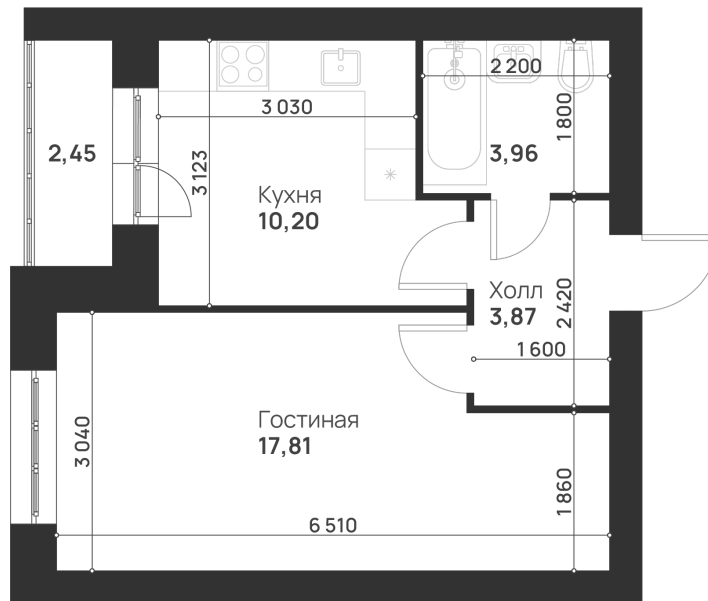

Номер: 106

Отсканируйте QR-код и
смотрите на сайте
novayatula.ru

1 комнатная 38.29 м²

4 416 598 руб.

В ипотеку от 11 689 руб.

На улицу

С лоджией

Корпус	6 к1	Этаж	1
Секция	4	Сдача	2 кв. 2028

05.07.2026 06:15 (Мск)

Не является публичной офертой, цена может быть скорректирована.
Информация взята с сайта «novayatula.ru».

На этаже 1

1 комнатная 38.29 м²

05.07.2026 06:15 (Мск)

Не является публичной офертой, цена может быть скорректирована.
Информация взята с сайта «novayatula.ru».

На генплане 6 к1

1 комнатная 38.29 м²

05.07.2026 06:15 (Мск)

Не является публичной офертой, цена может быть скорректирована.
Информация взята с сайта «novayatula.ru».