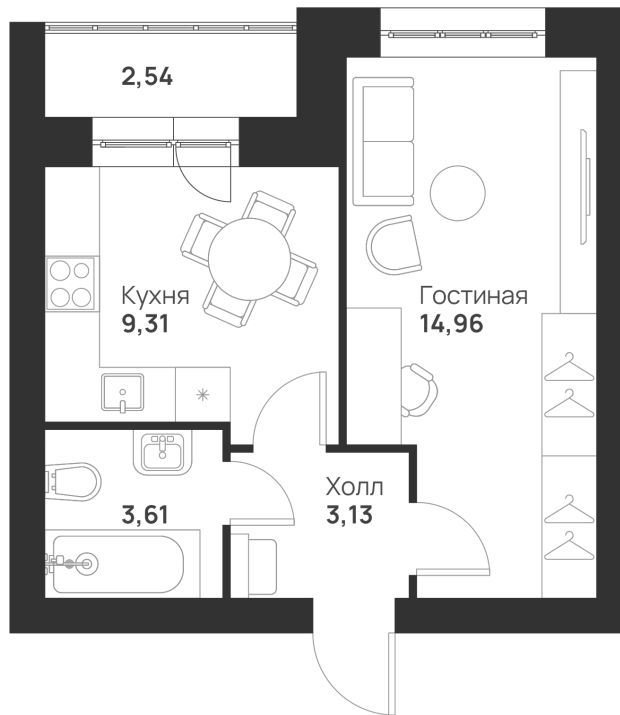

# 1 КОМНАТНАЯ 33.55 м<sup>2</sup>

3 743 274 руб.

В ипотеку от 14 370 руб.

На улицу

С лоджией

Корпус	6 к2	Этаж	4
Секция	1	Сдача	2 кв. 2028

05.07.2026 04:47 (Мск)

Не является публичной офертой, цена может быть скорректирована.  
Информация взята с сайта «novayatula.ru».

# На этаже 4

1 КОМНАТНАЯ 33.55 м<sup>2</sup>

05.07.2026 04:47 (Мск)

Не является публичной офертой, цена может быть скорректирована.  
Информация взята с сайта «novayatula.ru».

На генплане 6 к2

1 комнатная 33.55 м<sup>2</sup>