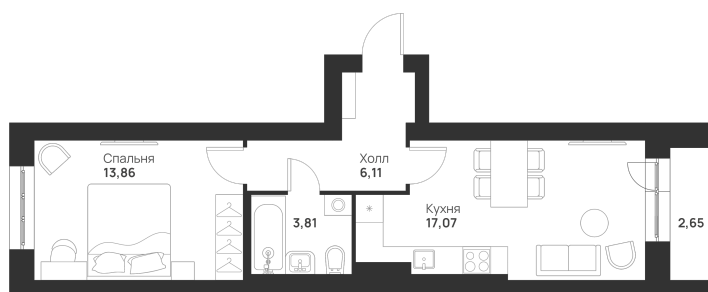

Номер: 103

1 КОМНАТНАЯ 43.5 м²

Отсканируйте QR-код и
смотрите на сайте
novayatula.ru

5 017 551 руб.

В ипотеку от 19 262 руб.

Во двор и на улицу

С лоджией

Кухня-гостиная

Корпус	6 к1	Этаж	1
Секция	4	Сдача	2 кв. 2028

05.07.2026 03:26 (Мск)

Не является публичной офертой, цена может быть скорректирована.
Информация взята с сайта «novayatula.ru».

На этаже 1

1 комнатная 43.5 м²

05.07.2026 03:26 (Мск)

Не является публичной офертой, цена может быть скорректирована.
Информация взята с сайта «novayatula.ru».

На генплане 6 к1

1 комнатная 43.5 м²

05.07.2026 03:26 (Мск)

Не является публичной офертой, цена может быть скорректирована.
Информация взята с сайта «novayatula.ru».