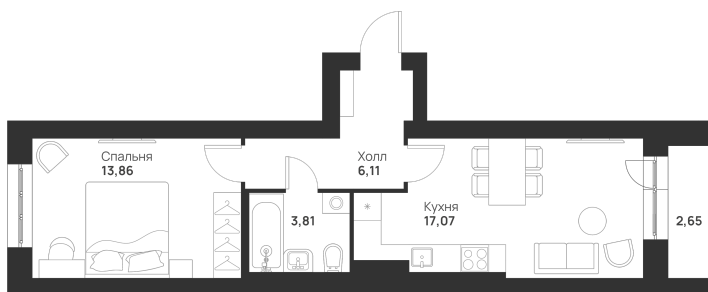

# 1 КОМНАТНАЯ 43.5 м<sup>2</sup>

Отсканируйте QR-код и  
смотрите на сайте  
novayatula.ru

5 017 551 руб.

В ипотеку от 19 262 руб.

Во двор и на улицу

С лоджией

Кухня-гостиная

Корпус	6 к1	Этаж	1
Секция	4	Сдача	2 кв. 2028

# На этаже 1

1 комнатная 43.5 м<sup>2</sup>

21.05.2026 01:03 (Мск)

Не является публичной офертой, цена может быть скорректирована.  
Информация взята с сайта «novayatula.ru».

На генплане 6 к1

1 комнатная 43.5 м<sup>2</sup>