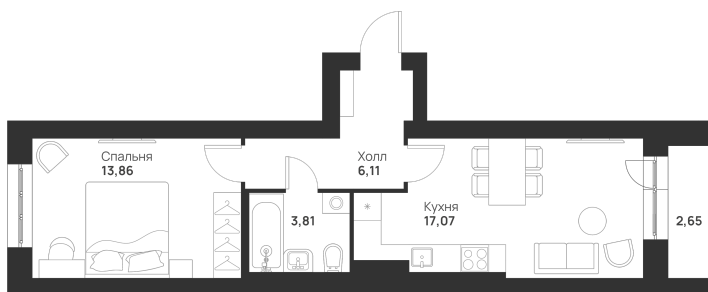

# 1 КОМНАТНАЯ 43.5 м<sup>2</sup>

Отсканируйте QR-код и  
смотрите на сайте  
novayatula.ru

5 017 551 руб.

В ипотеку от 19 262 руб.

Во двор и на улицу

С лоджией

Кухня-гостиная

Корпус	6 к1	Этаж	1
Секция	4	Сдача	2 кв. 2028

# На этаже 1

1 комнатная 43.5 м<sup>2</sup>

05.07.2026 04:18 (Мск)

Не является публичной офертой, цена может быть скорректирована.  
Информация взята с сайта «novayatula.ru».

На генплане 6 к1

1 комнатная 43.5 м<sup>2</sup>