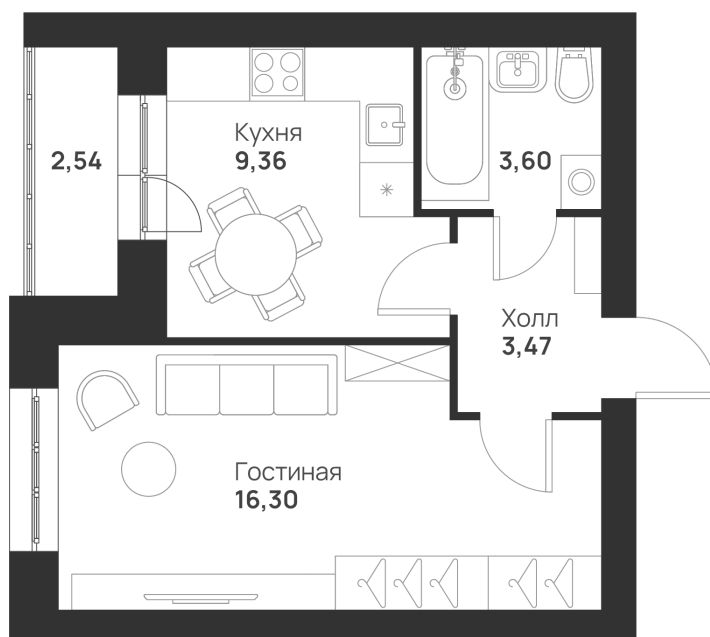

Номер: 66

Отсканируйте QR-код и
смотрите на сайте
novayatula.ru

1 КОМНАТНАЯ 35.27 м²

4 068 253 руб.

В ипотеку от 15 618 руб.

Во двор

С лоджией

Корпус	5 к2	Этаж	1
Секция	3	Сдача	2 кв. 2028

21.05.2026 01:56 (Мск)

Не является публичной офертой, цена может быть скорректирована.
Информация взята с сайта «novayatula.ru».

На этаже 1

1 комнатная 35.27 м²

21.05.2026 01:56 (Мск)

Не является публичной офертой, цена может быть скорректирована.
Информация взята с сайта «novayatula.ru».

На генплане 5 к2

1 комнатная 35.27 м²

21.05.2026 01:56 (Мск)

Не является публичной офертой, цена может быть скорректирована.
Информация взята с сайта «novayatula.ru».