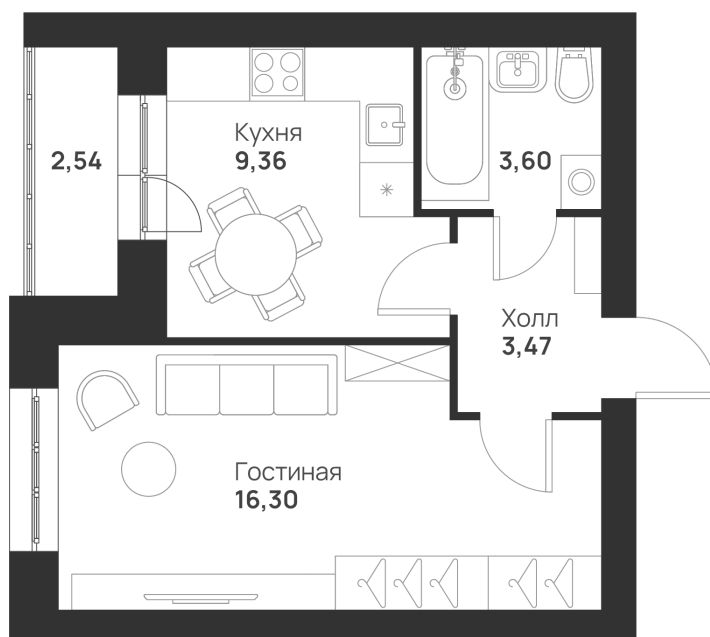

Номер: 96

Отсканируйте QR-код и
смотрите на сайте
novayatula.ru

1 КОМНАТНАЯ 35.27 м²

3 935 180 руб.

В ипотеку от 10 415 руб.

Во двор

С лоджией

Корпус	6 к2	Этаж	4
Секция	3	Сдача	2 кв. 2026

21.05.2026 04:05 (Мск)

Не является публичной офертой, цена может быть скорректирована.
Информация взята с сайта «novayatula.ru».

На этаже 4

1 комнатная 35.27 м²

21.05.2026 04:05 (Мск)

Не является публичной офертой, цена может быть скорректирована.
Информация взята с сайта «novayatula.ru».

На генплане 6 к2

1 комнатная 35.27 м²

21.05.2026 04:05 (Мск)

Не является публичной офертой, цена может быть скорректирована.
Информация взята с сайта «novayatula.ru».