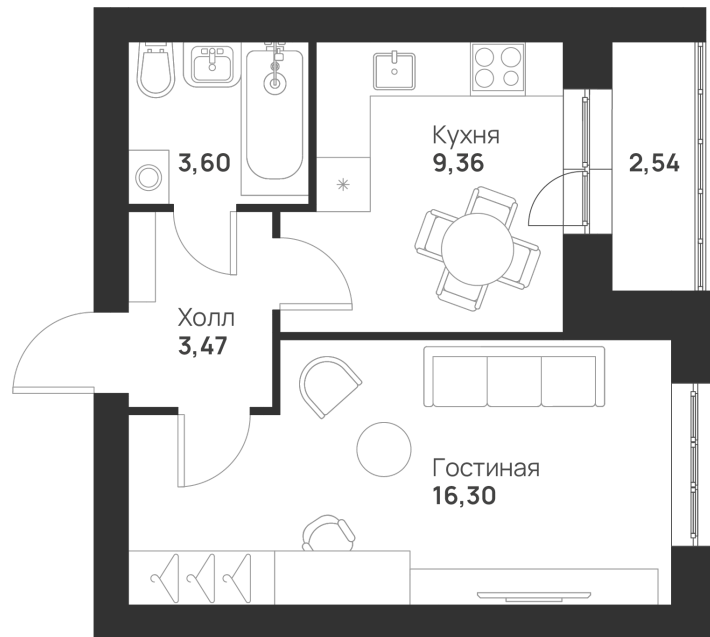

# 1 КОМНАТНАЯ 35.27 м<sup>2</sup>

4 810 347 руб.

В ипотеку от 12 731 руб.

Во двор

С лоджией

Корпус	6 к1	Этаж	4
Секция	3	Сдача	2 кв. 2028

21.05.2026 03:19 (Мск)

Не является публичной офертой, цена может быть скорректирована.  
Информация взята с сайта «novayatula.ru».

# На этаже 4

1 комнатная 35.27 м<sup>2</sup>

21.05.2026 03:19 (Мск)

Не является публичной офертой, цена может быть скорректирована.  
Информация взята с сайта «novayatula.ru».

На генплане 6 к1

1 комнатная 35.27 м<sup>2</sup>