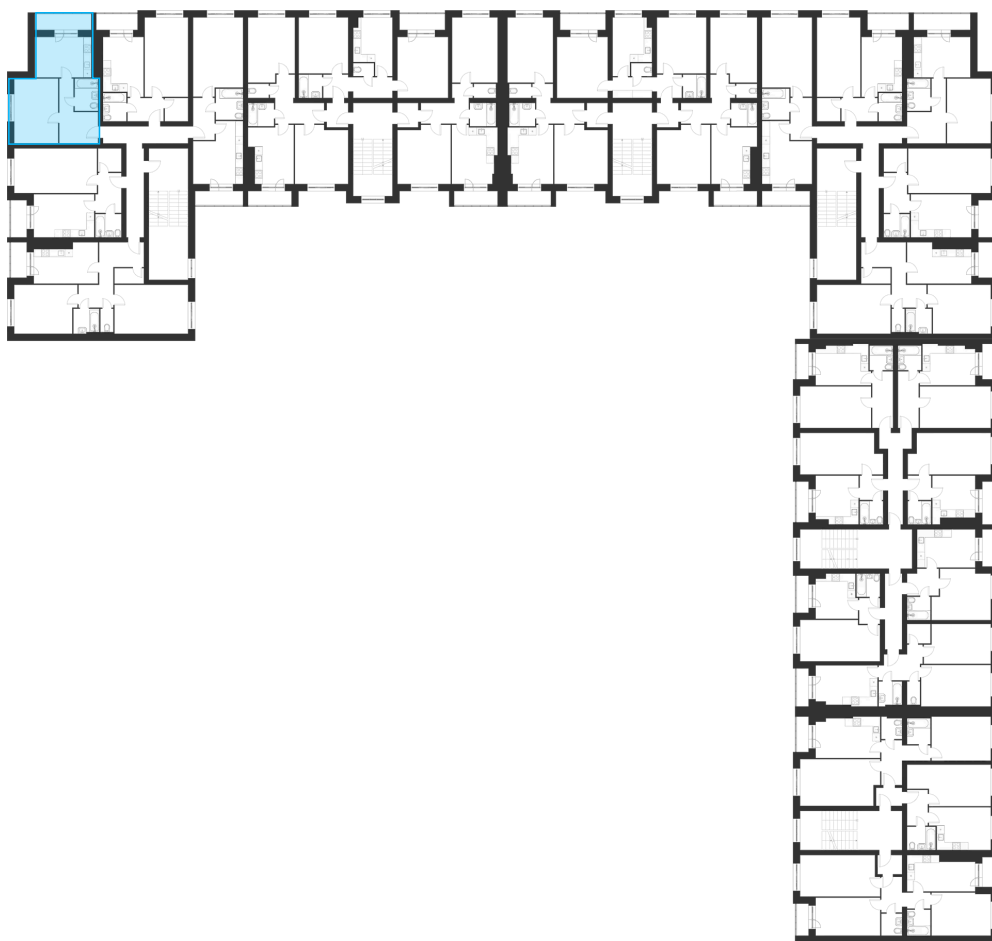

Номер: 22

1 комнатная 50.28 м²

Отсканируйте QR-код и
смотрите на сайте
novayatula.ru

5 206 494 руб.

В ипотеку от 19 987 руб.

На улицу

С лоджией

Кухня-гостиная

Корпус	1 к1	Этаж	5
Секция	1	Сдача	Сдан

30.05.2026 01:21 (Мск)

Не является публичной офертой, цена может быть скорректирована.
Информация взята с сайта «novayatula.ru».

На этаже 5

1 комнатная 50.28 м²

30.05.2026 01:21 (Мск)

Не является публичной офертой, цена может быть скорректирована.
Информация взята с сайта «novayatula.ru».

На генплане 1 к1

1 комнатная 50.28 м²

30.05.2026 01:21 (Мск)

Не является публичной офертой, цена может быть скорректирована.
Информация взята с сайта «novayatula.ru».