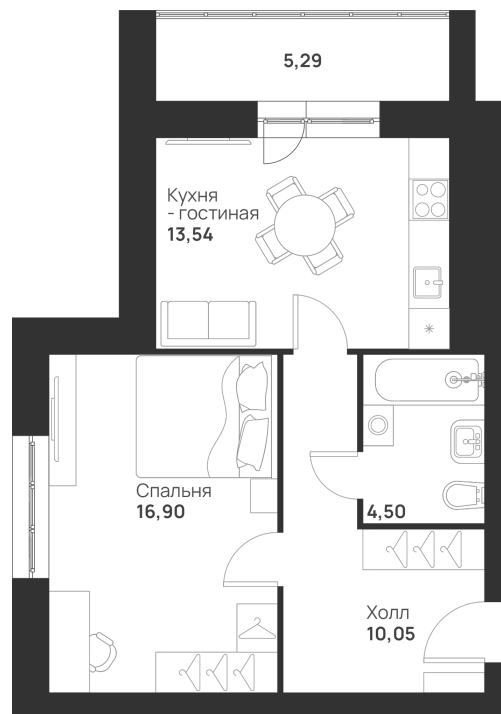

Номер: 22

1 комнатная 50.28 м²

Отсканируйте QR-код и
смотрите на сайте
novayatula.ru

5 206 494 руб.

В ипотеку от 19 987 руб.

На улицу

С лоджией

Кухня-гостиная

Корпус	1 к1	Этаж	5
Секция	1	Сдача	Сдан

30.05.2026 01:21 (Мск)

Не является публичной офертой, цена может быть скорректирована.
Информация взята с сайта «novayatula.ru».

На этаже 5

1 комнатная 50.28 м²

30.05.2026 01:21 (Мск)

Не является публичной офертой, цена может быть скорректирована.
Информация взята с сайта «novayatula.ru».

На генплане 1 к1

1 комнатная 50.28 м²

30.05.2026 01:21 (Мск)

Не является публичной офертой, цена может быть скорректирована.
Информация взята с сайта «novayatula.ru».