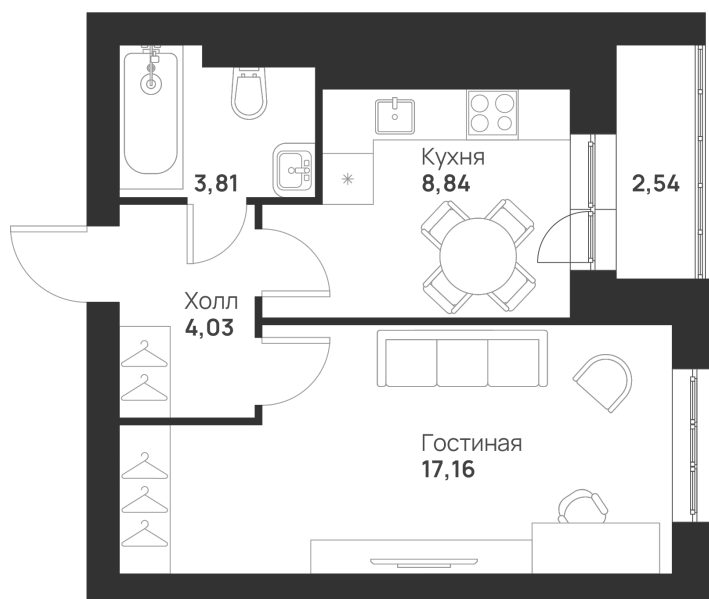

Номер: 92

Отсканируйте QR-код и
смотрите на сайте
novayatula.ru

1 комнатная 36.38 м²

4 255 114 руб.

В ипотеку от 16 335 руб.

На улицу

С лоджией

Корпус	6 к2	Этаж	3
Секция	3	Сдача	2 кв. 2026

21.05.2026 00:27 (Мск)

Не является публичной офертой, цена может быть скорректирована.
Информация взята с сайта «novayatula.ru».

На этаже 3

1 комнатная 36.38 м²

21.05.2026 00:27 (Мск)

Не является публичной офертой, цена может быть скорректирована.
Информация взята с сайта «novayatula.ru».

На генплане 6 к2

1 комнатная 36.38 м²

21.05.2026 00:27 (Мск)

Не является публичной офертой, цена может быть скорректирована.
Информация взята с сайта «novayatula.ru».