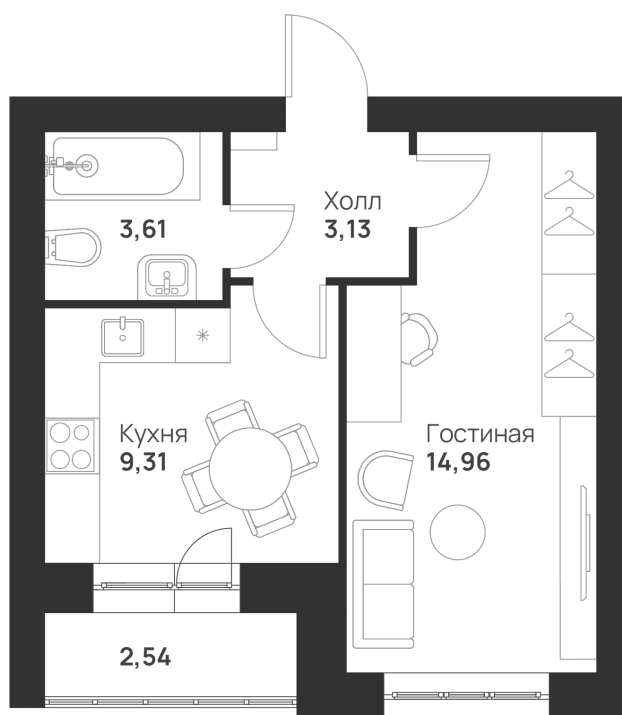

Номер: 8

Отсканируйте QR-код и
смотрите на сайте
novayatula.ru

1 КОМНАТНАЯ 33.55 м²

3 743 274 руб.

В ипотеку от 14 370 руб.

Во двор

С лоджией

Корпус	6 к2	Этаж	2
Секция	1	Сдача	2 кв. 2026

21.05.2026 00:21 (Мск)

Не является публичной офертой, цена может быть скорректирована.
Информация взята с сайта «novayatula.ru».

На этаже 2

1 комнатная 33.55 м²

21.05.2026 00:21 (Мск)

Не является публичной офертой, цена может быть скорректирована.
Информация взята с сайта «novayatula.ru».

На генплане 6 к2

1 комнатная 33.55 м²

21.05.2026 00:21 (Мск)

Не является публичной офертой, цена может быть скорректирована.
Информация взята с сайта «novayatula.ru».